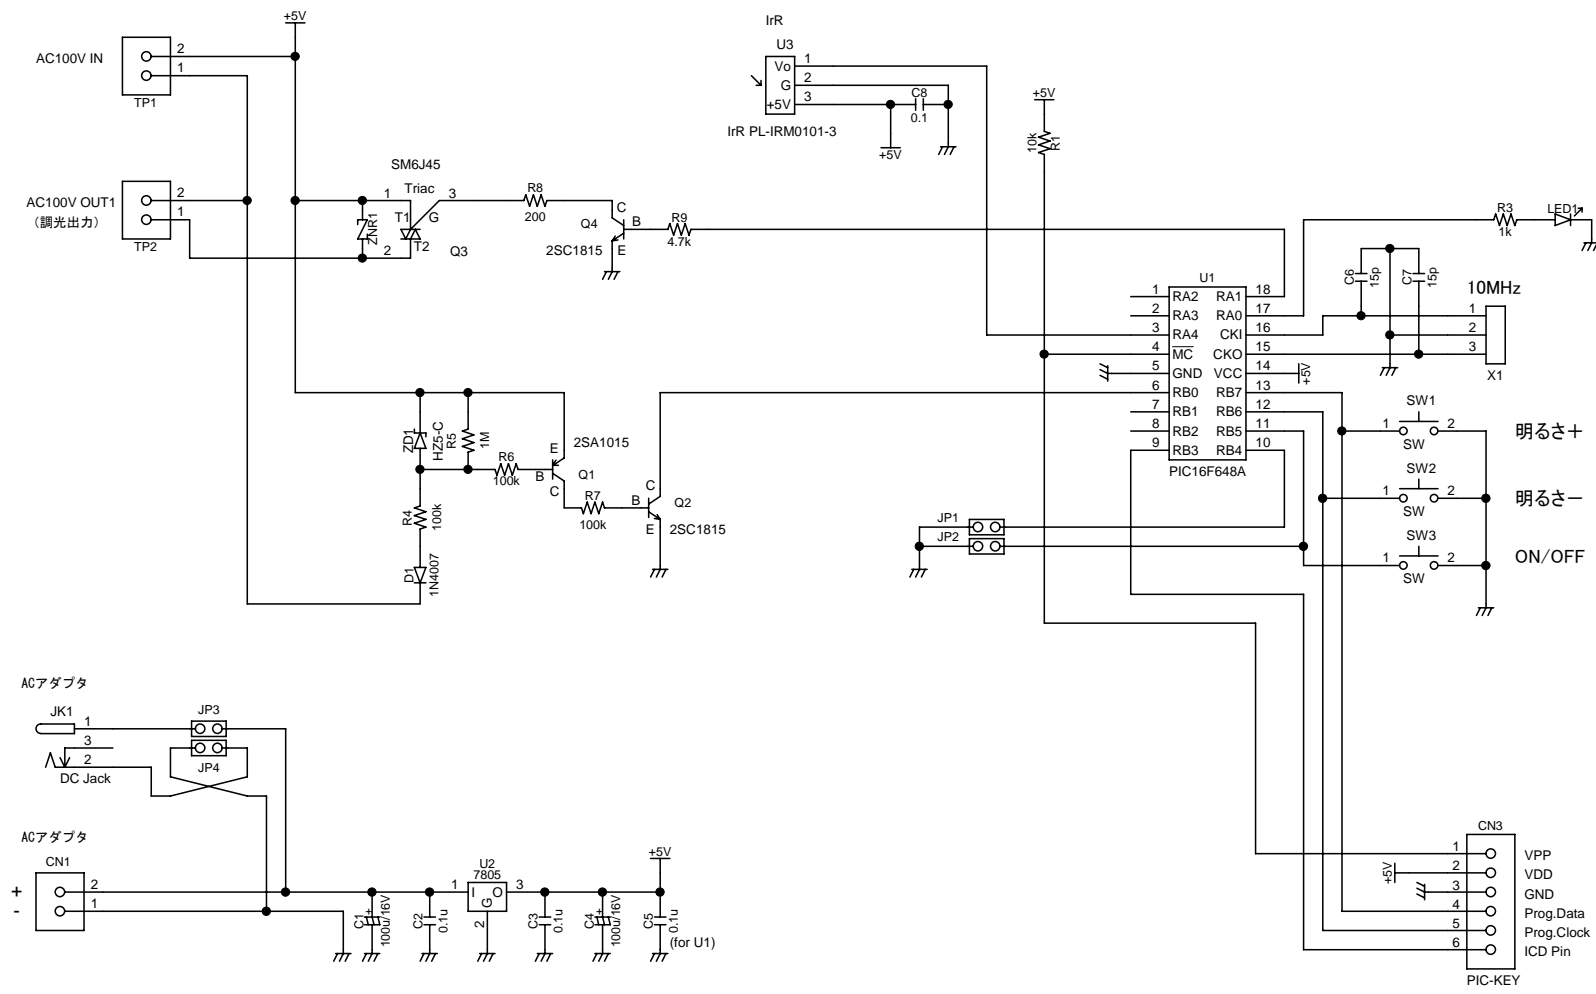

# #115 Rev.AR デジタル調光器

シルク印刷 160%

TITLE		DRAWING_No.	
#115 デジタル調光器			
SHEET	DATE	DESIGN	
/	05/10/08		