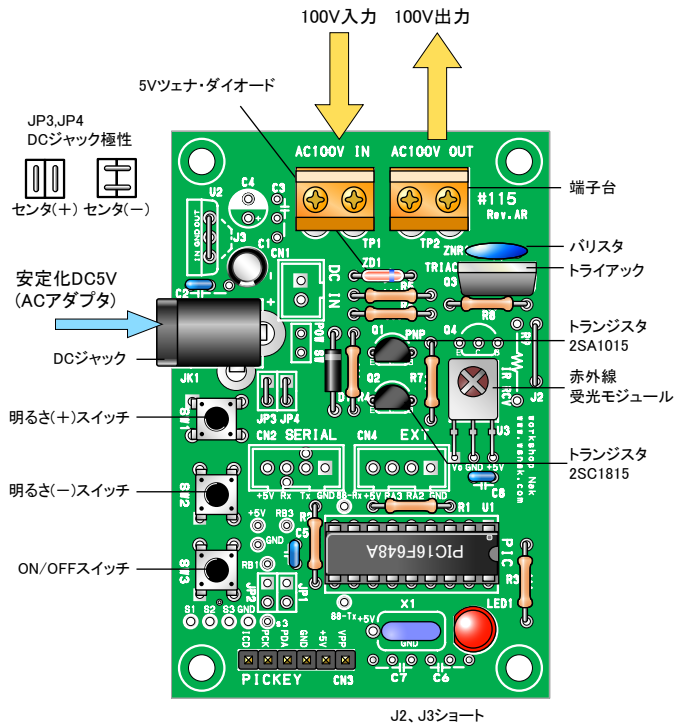

# #115 Rev.AR デジタル調光器

シルク印刷 160%

TITLE		DRAWING_No.	
#115 デジタル調光器			
SHEET	DATE	DESIGN	
/	05/10/08		