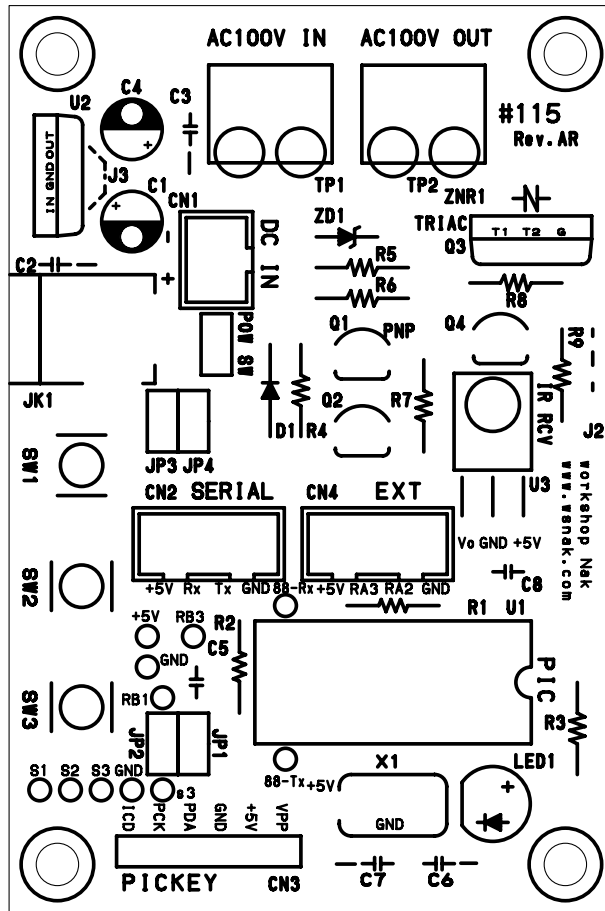

# #115 Rev.AR デジタル調光器

シルク印刷 160%

TITLE		DRAWING_No.	
#115 デジタル調光器			
SHEET	DATE	DESIGN	
/	05/10/08		